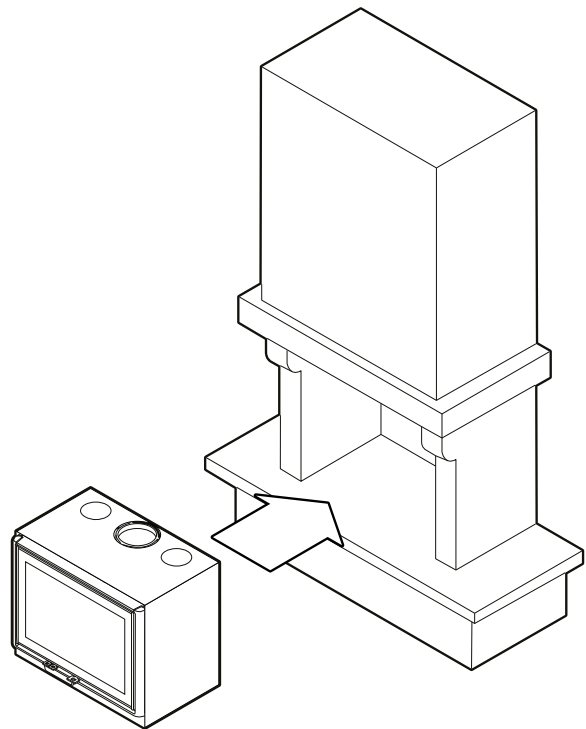

INBOUWHAARD OF INZETHAARD?

Het aanbod inbouwtoestellen van Dovre bestaat enerzijds uit een reeks inbouwhaarden die u kunt inbouwen in nieuwe schouwconstructies. Anderzijds zijn er de inzethaarden (ook wel inbouwcassettes of inserts genoemd). Deze zijn oorspronkelijk ontworpen om in bestaande schouwen te plaatsen, maar kunnen ook in nieuwe schouwen worden ingebouwd.

Inbouwhaarden zijn volledig ingebouwd in de schoorsteenmantel en kunnen achteraf niet zonder breekwerken worden verwijderd. Deze toestellen zijn zowel met als zonder convectiemantel of ventilatoren verkrijgbaar. Inbouwhaarden worden doorgaans gebruikt in nieuw te bouwen schouwmantels. Alle standaard onderhoudswerkzaamheden aan het toestel kunnen gebeuren via de deuropening.

Inzethaarden (ook wel inbouwcassettes of inserts genoemd) worden dankzij hun compacte vorm en vlakke bovenkant in een opening in de schouwmantel geschoven. De kader van het toestel dekt de opening af. Op dezelfde manier kunnen deze toestellen achteraf eenvoudig en zonder breekwerken uit de schouwmantel worden verwijderd. Inzethaarden zijn uitgerust met een convectiemantel en vaak ook met ventilatoren. Ze worden typisch gebruikt in de vervangingsmarkt en in bestaande schouwmantels geplaatst, maar kunnen ook voor nieuwbouwprojecten worden aangewend. Alle standaard onderhoudswerkzaamheden aan het toestel kunnen gebeuren via de deuropening. Daarvoor moeten geen breekwerken worden uitgevoerd.