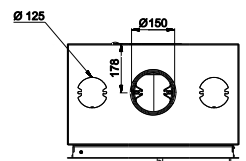

VISTA600C:

Prijs vanaf:
€ 1.992,80 (incl. 6% BTW)
€ 2.274,80 (incl. 21% BTW)
Rendement: 80%
BxHxD: 620x1010-1050x415 mm

Landscape houthaard met convectiekast en glasdeur van 60cm breed.