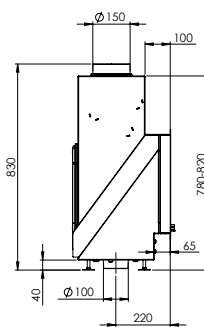

VISTA600:

Prijs vanaf:
€ 1.733,10 (incl. 6% BTW)
€ 1.978,35 (incl. 21% BTW)
Rendement: 80%
BxHxD: 580x400x400 mm

Landscape houthaard met glasdeur van 60cm breed.

VISTA600C:

Prijs vanaf:
€ 1.992,80 (incl. 6% BTW)
€ 2.274,80 (incl. 21% BTW)
Rendement: 80%
BxHxD: 620x1010-1050x415 mm

Landscape houthaard met convectiekast en glasdeur van 60cm breed.