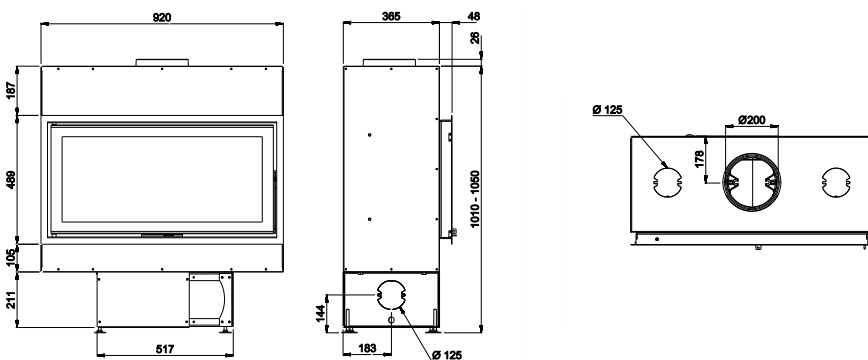

Landscape houtaard met glasdeur van 90cm breed.

**VISTA900C:**

Prijs vanaf:  
 € 2.464,50 (incl. 6% BTW)  
 € 2.813,25 (incl. 21% BTW)  
 Rendement: 80%  
 BxHxD: 920x1010-1050x415 mm

Landscape houtaard met convectiekast en glasdeur van 90cm breed.