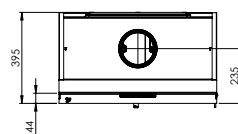

VISTA700:

Prijs vanaf:
€ 1.870,90 (incl. 6% BTW)
€ 2.135,65 (incl. 21% BTW)
Rendement: 83%
BxHxD: 680x400x400 mm

Landscape houthaard met glasdeur van 70cm breed.

VISTA700C:

Prijs vanaf:
€ 2.146,50 (incl. 6% BTW)
€ 2.450,25 (incl. 21% BTW)
Rendement: 83%
BxHxD: 720x1010-1050x415 mm

Landscape houthaard met convectiekast en glasdeur van 70cm breed.