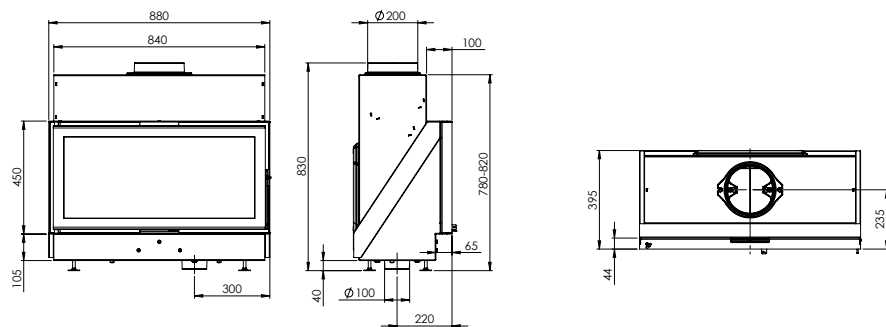

Landscape houtaard met glasdeur van 90cm breed.

**VISTA900C:**

Prijs vanaf:  
 € 2.464,50 (incl. 6% BTW)  
 € 2.813,25 (incl. 21% BTW)  
 Rendement: 80%  
 BxHxD: 920x1010-1050x415 mm

Landscape houtaard met convectiekast en glasdeur van 90cm breed.