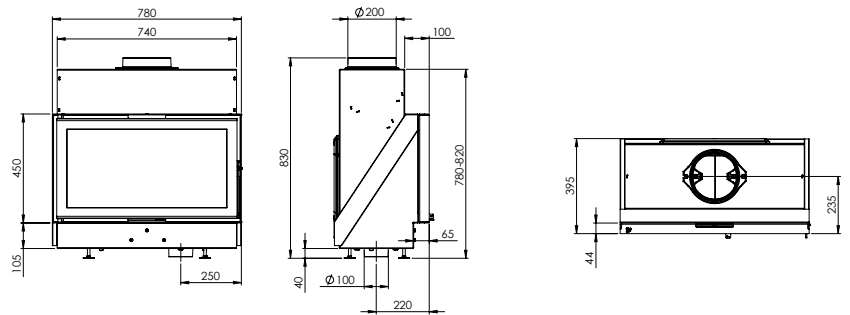

VISTA800:

Prijs vanaf:
€ 2.003,40 (incl. 6% BTW)
€ 2.286,90 (incl. 21% BTW)
Rendement: 82.5%
BxHxD: 780x450x400 mm

Landscape houthaard met glasdeur van 80cm breed.

VISTA800C:

Prijs vanaf:
€ 2.305,50 (incl. 6% BTW)
€ 2.631,75 (incl. 21% BTW)
Rendement: 82.5%
BxHxD: 820x1010-1050x415 mm

Landscape houthaard met convectiekast en glasdeur van 80cm breed.