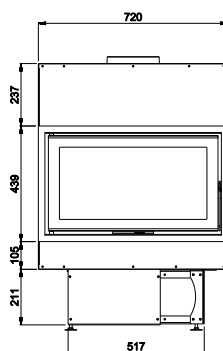

VISTA700C:

Prijs vanaf:
€ 2.146,50 (incl. 6% BTW)
€ 2.450,25 (incl. 21% BTW)
Rendement: 83%
BxHxD: 720x1010-1050x415 mm

Landscape houthaard met convectiekast en glasdeur van 70cm breed.