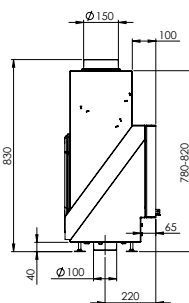

VISTA700:

Prijs vanaf:
€ 1.870,90 (incl. 6% BTW)
€ 2.135,65 (incl. 21% BTW)
Rendement: 83%
BxHxD: 680x400x400 mm

Landscape houthaard met glasdeur van 70cm breed.