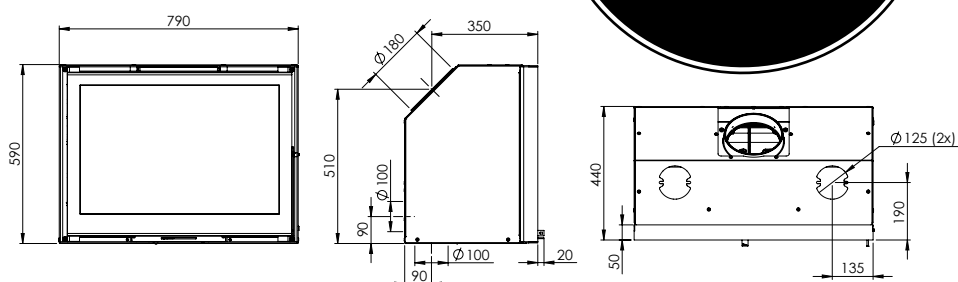

IDEAAL
VOOR
RENOVATIE!

new

VISTA800I:

Prijs vanaf:

€ 2.332,00 (incl. 6% BTW)

€ 2.662,00 (incl. 21% BTW)

Rendement: > 75%

BxHxD: 790x590x440 mm

VISTA inzethaard met convectiekast en ventilator, glasdeur 80cm breed.

new

VISTA700I:

Prijs vanaf:

€ 2.226,00 (incl. 6% BTW)

€ 2.541,00 (incl. 21% BTW)

Rendement: > 75%

BxHxD: 690x490x440 mm

VISTA inzethaard met convectiekast en ventilator, glasdeur 70cm breed.