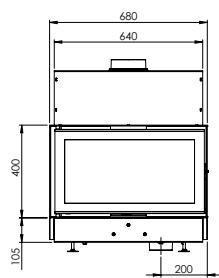

VISTA700:

Prijs vanaf:
€ 1.870,90 (incl. 6% BTW)
€ 2.135,65 (incl. 21% BTW)
Rendement: 83%
BxHxD: 680x400x400 mm

Landscape houthaard met glasdeur van 70cm breed.