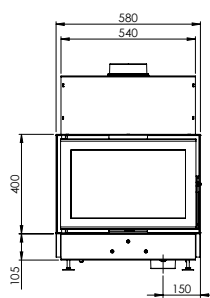

VISTA600:

Prijs vanaf:
€ 1.733,10 (incl. 6% BTW)
€ 1.978,35 (incl. 21% BTW)
Rendement: 80%
BxHxD: 580x400x400 mm

Landscape houthaard met glasdeur van 60cm breed.

VISTA600C:

Prijs vanaf:
€ 1.992,80 (incl. 6% BTW)
€ 2.274,80 (incl. 21% BTW)
Rendement: 80%
BxHxD: 620x1010-1050x415 mm

Landscape houthaard met convectiekast en glasdeur van 60cm breed.