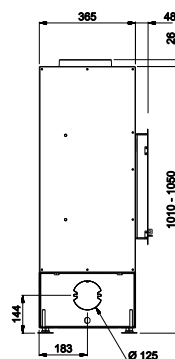

VISTA700C:

Prijs vanaf:
€ 2.146,50 (incl. 6% BTW)
€ 2.450,25 (incl. 21% BTW)
Rendement: 83%
BxHxD: 720x1010-1050x415 mm

Landscape houthaard met convectiekast en glasdeur van 70cm breed.