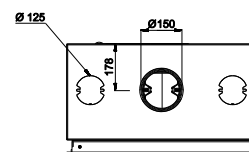

VISTA700C:

Prijs vanaf:
€ 2.146,50 (incl. 6% BTW)
€ 2.450,25 (incl. 21% BTW)
Rendement: 83%
BxHxD: 720x1010-1050x415 mm

Landscape houthaard met convectiekast en glasdeur van 70cm breed.