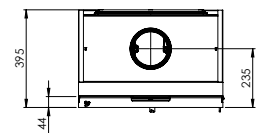

VISTA600:

Prijs vanaf:
€ 1.733,10 (incl. 6% BTW)
€ 1.978,35 (incl. 21% BTW)
Rendement: 80%
BxHxD: 580x400x400 mm

Landscape houthaard met glasdeur van 60cm breed.

VISTA600C:

Prijs vanaf:
€ 1.992,80 (incl. 6% BTW)
€ 2.274,80 (incl. 21% BTW)
Rendement: 80%
BxHxD: 620x1010-1050x415 mm

Landscape houthaard met convectiekast en glasdeur van 60cm breed.