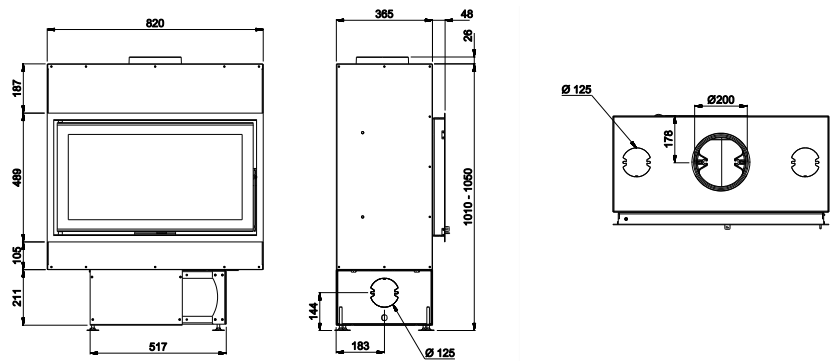

VISTA800C:

Prijs vanaf:
€ 2.305,50 (incl. 6% BTW)
€ 2.631,75 (incl. 21% BTW)
Rendement: 82.5%
BxHxD: 820x1010-1050x415 mm

Landscape houthaard met convectiekast en glasdeur van 80cm breed.