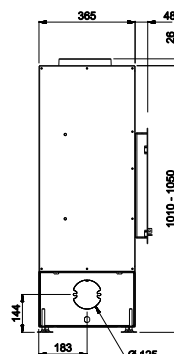

VISTA600C:

Prijs vanaf:
€ 1.992,80 (incl. 6% BTW)
€ 2.274,80 (incl. 21% BTW)
Rendement: 80%
BxHxD: 620x1010-1050x415 mm

Landscape houthaard met convectiekast en glasdeur van 60cm breed.