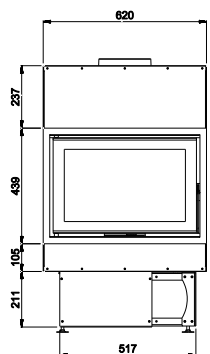

VISTA600C:

Prijs vanaf:
€ 1.992,80 (incl. 6% BTW)
€ 2.274,80 (incl. 21% BTW)
Rendement: 80%
BxHxD: 620x1010-1050x415 mm

Landscape houthaard met convectiekast en glasdeur van 60cm breed.